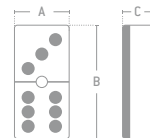

DOMINÓ ACRÍLICO CON CAJA DE MADERA.

CAJA DE
MADERA

FICHAS DE
ACRÍLICO

VENTAJAS

- **DOMINÓ DE ACRÍLICO CON CAJA DE** madera personalizado con la marca Urrea.
- **APTO PARA** niños y adultos.
- **ADECUADO PARA** 2 a 4 jugadores.
- **DOMINÓ PROFESIONAL ACRÍLICO** de cuatro capas con impresión encapsulada en respaldo.

JUEGO TRADICIONAL y educativo.

CAJA DE MADERA para almacenar las fichas y transportarlas.

MATERIAL DURADERO y seguro.

DISEÑO CLÁSICO de puntos negros sobre ficha blanca.

DIMENSIONES

- a) 23 mm
- b) 44 mm
- c) 11 mm

USOS

Ideal para entretenerse con amigos o familia durante una reunión en casa o al aire libre.

CARACTERÍSTICAS

- **DIMENSIONES DEL ESTUCHE** de madera: 185 x 70 x 68 mm.
- **PESO TOTAL** de 800 g.
- **CONTENIDO** 28 PIEZAS CON GIRADORES y caja de madera.