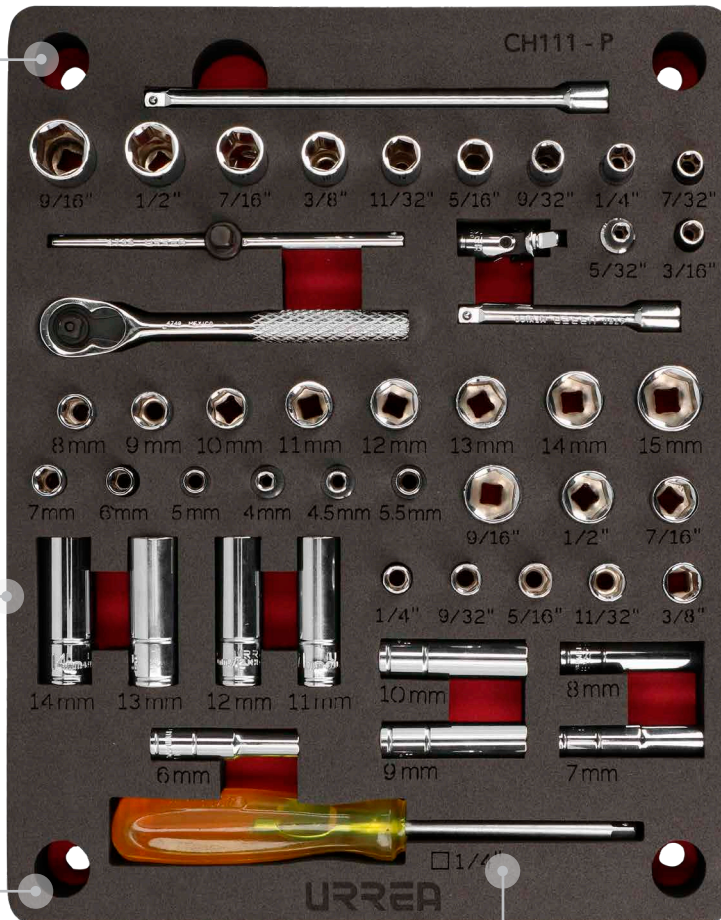

JUEGO DE DADOS Y ACCESORIOS DE 1/4" EN BANDEJA.

48
PIEZAS

100 AÑOS DE GARANTÍA

VENTAJAS

- **LA HERRAMIENTA** se mantiene en su lugar aunque este en posición vertical.
- **FACILIDAD EN** el control de inventarios, minimizando riesgo de robos y extravíos.
- **INSTALACIÓN** rápida.

DISEÑADA para fijarla en la pared.

BANDEJA bicolor.

BORDE redondeado.

USOS

Trabajos de mantenimiento en general.

BENEFICIOS

- **FÁCIL** organización del área de trabajo.

CARACTERÍSTICAS

- **JUEGO DE DADOS Y ACCESORIOS COMBINADOS CUADRO 1/4"**, con bandeja de espuma EVA diseñada para fijarla en la pared.

CONTENIDO

DADOS CORTOS 6 PUNTAS

PULGADAS	
5/32"	11/32"
3/16"	3/8"
7/32"	7/16"
1/4"	1/2"
9/32"	9/16"
5/16"	

CÓDIGO	DESCRIPCIÓN	PIEZAS	📦
CH111P	Juego de dados métricos y pulgadas 1/4" y accesorios	48	1