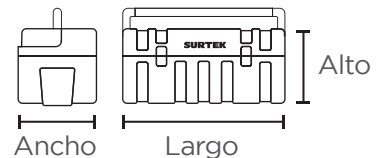

CAJA PLÁSTICA COMPACTA PORTA- HERRAMIENTA

VENTAJAS

- **ASA PLÁSTICA** ergonómica.
- **BISAGRA CORRIDA** que alarga la vida útil.

CPS17

USOS

Organización o almacenamiento.

CÓDIGO	LARGO DE CAJA	ANCHO DE CAJA	ALTO DE CAJA	CAPACIDAD DE ALMACENAJE	
CPS26	26"	10-3/4"	10-1/2"	15,000 cm ³	1
CPSC20	21"	10-3/4"	7-1/2"	15,000 cm ³	1