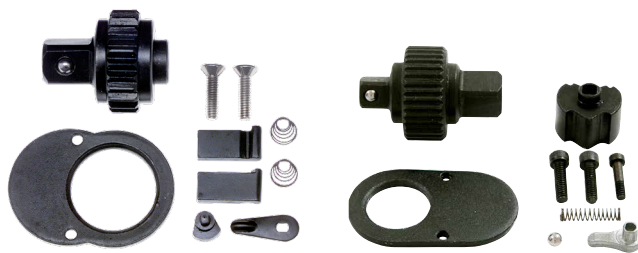

JUEGO DE REFACCIONES PARA MATRACA.

VENTAJAS ● **FÁCIL**
instalación.

4749RKA 5249RKA 5449RKA

5649RK

5252ARK 5252ARK

5649QRK

544952NRK

5849RK

4749GRK 5249GRK 5449GRK

USOS

Refacciones para modelos: 4749, 4749G, 5249G, 5249, 5252A, 544952N, 5449G.

BENEFICIOS ● **DISEÑO** mejorado. **CARACTERÍSTICAS** ● **JUEGO DE REFACCIÓN** para matraca.

CÓDIGO	PARA MODELO	
4749RKA	4749 y 4749H	1
4749GRK	4749G	1
5249RKA	5249, 5249H y 5249B	1
5259GRK	5249G	1
5252ARK	5252A	1
5449RKA	5449, 5449H, 5449B y 5450	1
5449GRK	45449G	1
5452ARK	5452A y 5457	1
544952NRK	544952N	1
5649RK	5649H y 5649	1
5649QRK	5649Q	1
5849RK	5849 y 5850	1