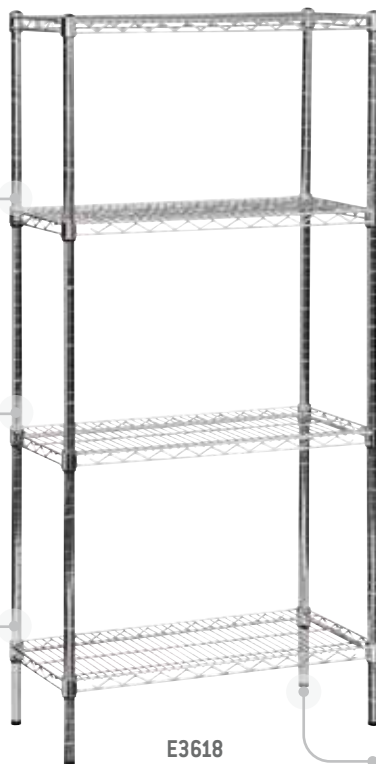

ANAQUELES DE ALAMBRE CON NIVELES.

USO INDUSTRIAL

↑ **ALTURA AJUSTABLE**

● **CROMO PLATEADO**
TERMINADO DEL ALAMBRE

KG **360kg**
CAPACIDAD POR REPISA

4
NIVELES

2 AÑOS DE GARANTÍA

VENTAJAS

CUENTA CON certificación NSF.

● **REPISAS AJUSTABLES** en incrementos de 1".

● **ADAPTABLE A** las necesidades de almacenamiento.

● **FÁCIL DE** ensamblar.

E3618

● **PIE ADAPTABLE** para instalar ruedas.

ACCESORIOS UREEA COMPATIBLES

Códigos: A3618 / A3624 / A4818 / A4824

POSTES

Añade altura para objetos de mayor volumen o crea tu propio estantería.

Códigos: P63 / P79

REPISA INCLINADA

Puedes usarla con gavetas plásticas para almacenar partes pequeñas.

CARACTERÍSTICAS

- **ALTURA AJUSTABLE DE LA REPISA** en incrementos de 1" / 25 cm.
- **TERMINADO EN** cromo brillante.
- **CAPACIDAD DE CARGA** de 360 kg por repisa.
- **4 REPISAS.**

CÓDIGO	DESCRIPCIÓN	📦
E3618	Anaquele de alambre 36" x 18" 4 niveles	1
E3624	Anaquele de alambre 36" x 24" 4 niveles	1
E4818	Anaquele de alambre 48" x 18" 4 niveles	1
E4824	Anaquele de alambre 48" x 24" 4 niveles	1