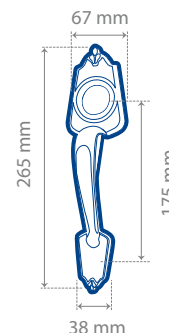

## PARA CERRADURA DE SOBREPONER

**FABRICADO EN ZAMAC**

- ① **DIÁMETRO** de escudo 32 mm
- ② **FABRICADAS** en Zamac.
- ③ **ACABADO** cromado.
- ④ **ACABADO** negro mate.

### CONTENIDO DE LA CAJA

- 1 Jaladera
- 1 Juego de tornillos para instalación

LJ77CS

LJ77NM

CÓDIGO	FUNCIÓN	ACABADO	📦
LJ77CS	Jaladera	Cromado	1
LJ77NM	Jaladera	Negro mate	1