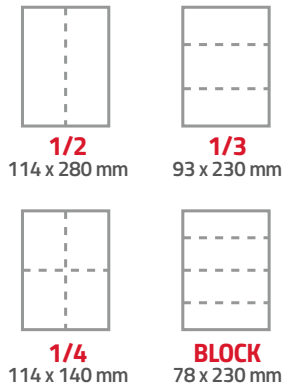

LIJAS DE AGUA IMPERMEABLES

9" x 11"
MEDIDA DE HOJA

USO MANUAL

USO CON LIJADORA

USO INDUSTRIAL

- ① **RESPALDO** impermeable y antideslizante.
- ② **GRANO** de carburo de silicio.

CORTE PERSONALIZADO

VENTAJAS Y BENEFICIOS

TABLA DE SELECCIÓN DE GRADUACIÓN

TIPO Y APLICACIONES	SUPER FINO				MUY FINO				FINO				MEDIANO		GRUESO		EXTRA GRUESO		
	MICRO ACABADOS				PULIDOS				ACABADO				DESBASTE INTERMEDIO		DESBASTE PESADO				
GRANO	1200	1000	600	500	400	360	320	280	240	220	180	150	120	100	80	60	50	40	36
LIJA DE AGUA	■	■	■	■	■	■	■	■	■	■	■	■	■	■	■				

CÓDIGO	GRANO	📦
LA80	80	25
LA100	100	25
LA120	120	25
LA150	150	25
LA180	180	25
LA220	220	25
LA240	240	25
LA280	280	25

CÓDIGO	GRANO	📦
LA320	320	25
LA360	360	25
LA400	400	25
LA500	500	25
LA600	600	25
LA1000	1000	25
LA1200	1200	25