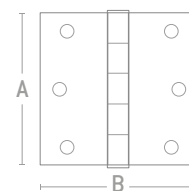

LBA25NI

SUPERFICIES planas.

LBA25LB

DOS CABEZAS planas.

LBA25LA

USO

Ideales para aplicaciones residenciales, garantizan funcionamiento confiable y estética cuidada, facilitando una instalación sencilla.

CARACTERÍSTICAS ● FABRICADAS en acero. ● SUPERFICIES PLANAS acabado espejo. ● ACABADOS DE LUJO de alta calidad.

CÓDIGO	DIMENSIONES (A X B)		ACABADO	ESPESOR	ORIFICIOS 		
LBA10NI	25 x 25 mm	1" x 1"	Níquel satinado	1.1 mm	0.04"	4	10
LBA15NI	38 x 35 mm	1.5" x 1.4"	Níquel satinado	1.2 mm	0.05"	4	10
LBA20NI	51 x 39 mm	2" x 1.5"	Níquel satinado	1.3 mm	0.05"	4	10
LBA25NI	64 x 43 mm	2.5" x 1.7"	Níquel satinado	1.3 mm	0.05"	6	10
LBA30NI	76 x 51 mm	3" x 2"	Níquel satinado	1.5 mm	0.06"	6	10
LBA35NI	89 x 55 mm	3.5" x 2.2"	Níquel satinado	1.5 mm	0.06"	6	10
LBA40NI	100 x 70 mm	4" x 2.8"	Níquel satinado	1.5 mm	0.06"	8	10
LBA10LB	38 x 35 mm	1.5" x 1.4"	Latón brillante	1.1 mm	0.04"	4	10
LBA15LB	51 x 39 mm	2" x 1.5"	Latón brillante	1.2 mm	0.05"	4	10

BISAGRAS CUADRADAS PERNO SUELTO CON CABEZA PLANA

INCLUYE ACCESORIOS
DE INSTALACIÓN

PERNO
REMACHADO

LÍNEA
RESIDENCIAL

CÓDIGO	DIMENSIONES (A X B)		ACABADO	ESPESOR		ORIFICIOS	
LBA20LB	64 x 43 mm	2.5" x 1.7"	Latón brillante	1.3 mm	0.05"	4	10
LBA25LB	76 x 51 mm	3" x 2"	Latón brillante	1.3 mm	0.05"	6	10
LBA30LB	89 x 55 mm	3.5" x 2.2"	Latón brillante	1.5 mm	0.06"	6	10
LBA35LB	100 x 70 mm	4" x 2.8"	Latón brillante	1.5 mm	0.06"	6	10
LBA40LB	25 x 25 mm	1" x 1"	Latón brillante	1.5 mm	0.06"	8	10
LBA15LA	38 x 35 mm	1.5" x 1.4"	Latón antiguo	1.2 mm	0.05"	4	10
LBA20LA	51 x 39 mm	2" x 1.5"	Latón antiguo	1.3 mm	0.05"	4	10
LBA25LA	64 x 43 mm	2.5" x 1.7"	Latón antiguo	1.3 mm	0.05"	6	10
LBA30LA	76 x 51 mm	3" x 2"	Latón antiguo	1.5 mm	0.06"	6	10
LBA35LA	89 x 55 mm	3.5" x 2.2"	Latón antiguo	1.5 mm	0.06"	6	10
LBA40LA	100 x 70 mm	4" x 2.8"	Latón antiguo	1.5 mm	0.06"	8	10