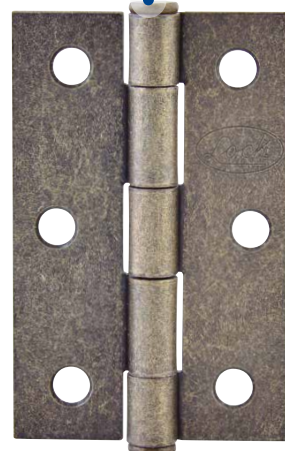

BISAGRAS ALARGADAS PERNO REMACHADO CON CABEZA PLANA

INCLUYE ACCESORIOS DE INSTALACIÓN 

PERNO REMACHADO 

LÍNEA RESIDENCIAL 

VENTAJAS ● CUERPO METÁLICO ● ACCIONAMIENTO para mayor duración. suave.

PERNO remachado.

LBA25NI

SUPERFICIES planas.

LBA25LB

DOS CABEZAS planas.

LBA25LA

USO

Ideales para aplicaciones residenciales, garantizan funcionamiento confiable y estética cuidada, facilitando una instalación sencilla.

CARACTERÍSTICAS ● FABRICADAS en acero. ● SUPERFICIES PLANAS acabado espejo. ● ACABADOS DE LUJO de alta calidad.

BISAGRAS CUADRADAS PERNO SUELTO CON CABEZA PLANA

INCLUYE ACCESORIOS
DE INSTALACIÓN

PERNO
REMACHADO

LÍNEA
RESIDENCIAL

CÓDIGO	DIMENSIONES (A X B)		ACABADO	ESPESOR		ORIFICIOS	
LBA20LB	64 x 43 mm	2.5" x 1.7"	Latón brillante	1.3 mm	0.05"	4	10
LBA25LB	76 x 51 mm	3" x 2"	Latón brillante	1.3 mm	0.05"	6	10
LBA30LB	89 x 55 mm	3.5" x 2.2"	Latón brillante	1.5 mm	0.06"	6	10
LBA35LB	100 x 70 mm	4" x 2.8"	Latón brillante	1.5 mm	0.06"	6	10
LBA40LB	25 x 25 mm	1" x 1"	Latón brillante	1.5 mm	0.06"	8	10
LBA15LA	38 x 35 mm	1.5" x 1.4"	Latón antiguo	1.2 mm	0.05"	4	10
LBA20LA	51 x 39 mm	2" x 1.5"	Latón antiguo	1.3 mm	0.05"	4	10
LBA25LA	64 x 43 mm	2.5" x 1.7"	Latón antiguo	1.3 mm	0.05"	6	10
LBA30LA	76 x 51 mm	3" x 2"	Latón antiguo	1.5 mm	0.06"	6	10
LBA35LA	89 x 55 mm	3.5" x 2.2"	Latón antiguo	1.5 mm	0.06"	6	10
LBA40LA	100 x 70 mm	4" x 2.8"	Latón antiguo	1.5 mm	0.06"	8	10