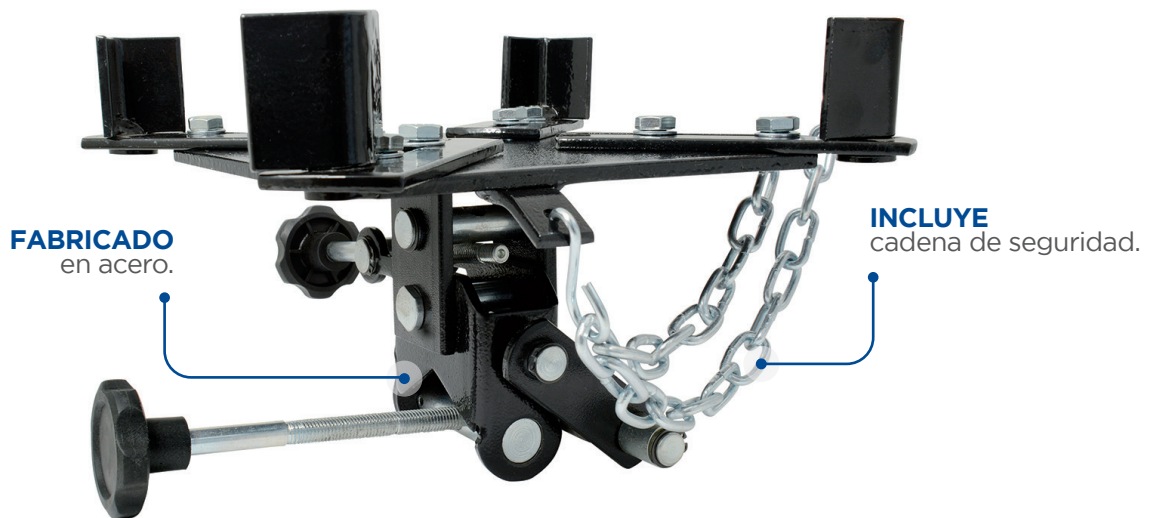

APADTADOR DE GATO PARA TRANSMISIÓN

VENTAJA

- **MOVIMIENTO LATERAL Y FRONTAL,** logrando un ajuste perfecto.

USOS

Sistema de sujeción universal para usarse con los gatos de patín profesionales.

CARACTERÍSTICAS

- **FABRICADO** en acero.
- **INCLUYE** cadena de seguridad.

CÓDIGO
137112

CAPACIDAD
200 kg

1