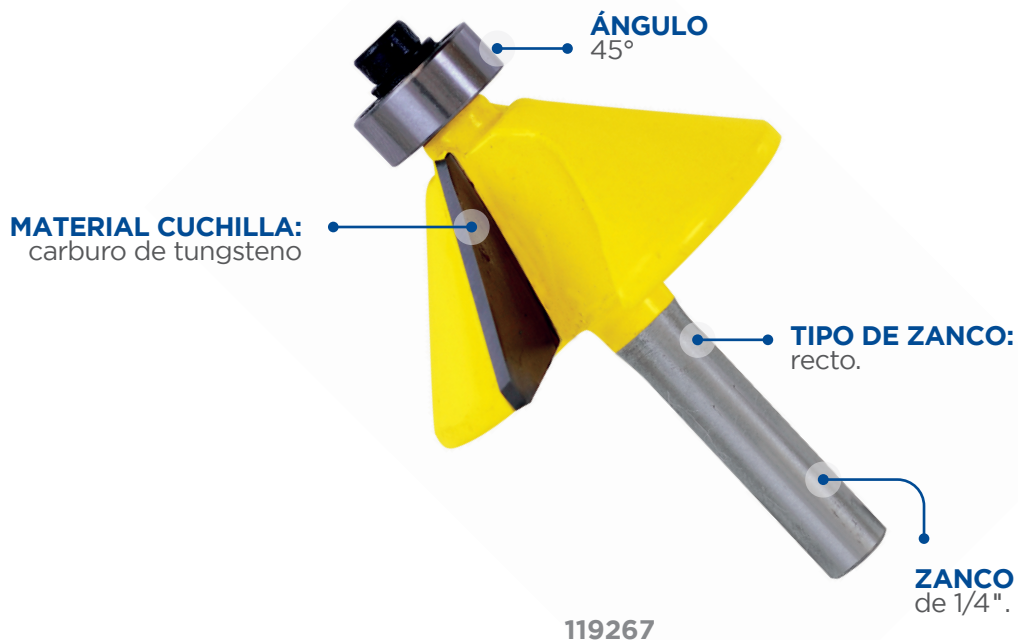

BROCA PARA ROUTER CHAFLÁN CON BALERO

CARACTERÍSTICAS

- **FILOS DE CARBURO**
de tungsteno de alta calidad.

119267

USOS

Ideal para herramientas de poder.

CARACTERÍSTICAS

- **MATERIAL**
de broca: acero.
- **MATERIAL**
de punta: acero.
- **TIPO**
de zanco: recto.
- **GUÍA**
con balero.
- **PARA**
corte en madera.

CÓDIGO	MEDIDA	DIÁMETRO DE CORTE	ZANCO	
119267	1-1/4" x 1/2", 45°	1- 1/4"	1/4"	1