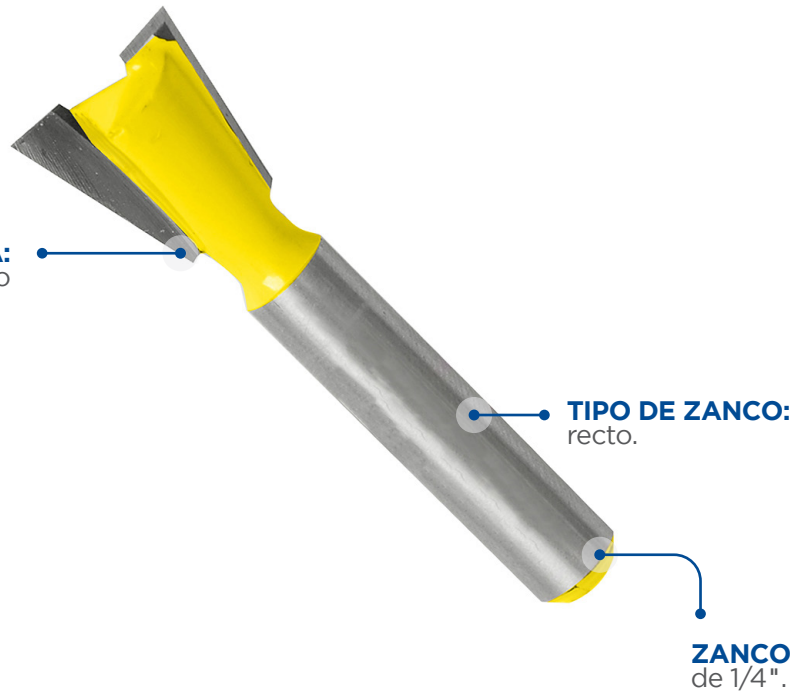

BROCA PARA ROUTER COLA DE PATO

119262

USOS

Ideal para herramientas de poder.

CARACTERÍSTICAS

- **MATERIAL**
de broca: acero.
- **TIPO**
de zanco: recto.
- **DIÁMETRO**
de corte: 1/2"

CÓDIGO
119262

MEDIDA
1/2" x 1/2", 14°

ZANCO
1/4"

1