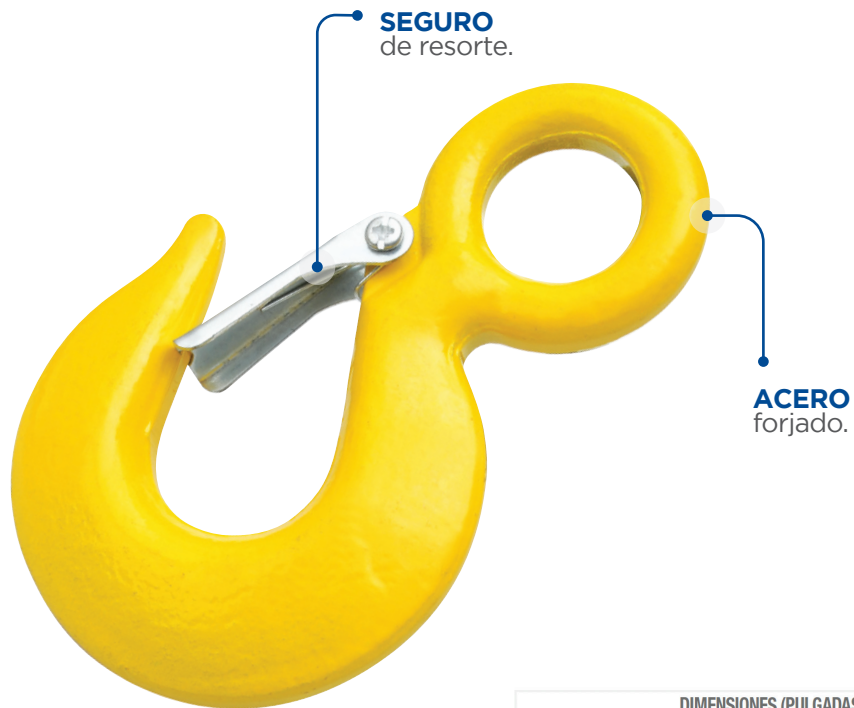

# GANCHOS DE OJO CON SEGURO

### ● SEGURO DE RESORTE

de enganche rápido y resistente, que permite trasladar la carga sin riesgo de que ésta caiga del gancho.

## ¡ IMPORTANTE !

Siempre inspeccione el gancho antes de utilizarlo, que este en buenas condiciones de uso sin desgaste.

	DIMENSIONES (PULGADAS)										
	C	D	F	G	J	K	M	N	O	Q	T
GAN01	3.34	2.86	1.25	0.73	0.90	0.69	0.63	0.36	0.89	0.75	0.87
GAN02	3.81	3.11	1.38	0.84	0.93	0.71	0.71	0.42	0.91	0.91	0.98
GAN03	4.24	3.55	1.50	1.00	0.99	0.88	0.88	0.55	1.00	1.13	1.03
GAN04	4.84	3.97	1.63	1.13	1.15	0.94	0.94	0.58	1.09	1.29	1.16
GAN05	5.91	4.87	2.00	1.44	1.52	1.31	1.31	0.72	1.36	1.56	1.53
GAN06	7.51	6.27	2.50	1.81	1.75	1.66	1.66	0.90	1.61	2.03	1.96
GAN07	9.16	7.50	3.00	2.25	2.41	1.88	1.63	1.11	2.08	2.44	2.47

## CARACTERÍSTICAS

● **FORJADO**  
en acero al carbón.

● **USO**  
con cable.

CÓDIGO	MEDIDA	CARGA LÍMITE DE TRABAJO	📦
GAN01	3/4" (19,1 mm)	750 kg	1
GAN02	7/8" (22,2 mm)	1,000 kg	1
GAN03	1-1/8" (28,6 mm)	1,500 kg	1
GAN04	1-1/4" (31,8 mm)	2,000 kg	1
GAN05	1-9/16" (39,7 mm)	3,000 kg	1
GAN06	2" (50,8 mm)	5,000 kg	1
GAN07	2-7/16" (61,9 mm)	7,500 kg	1