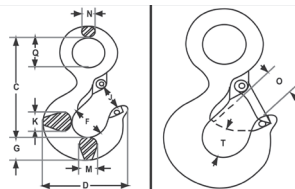

## ¡ IMPORTANTE !

Siempre inspeccione el gancho antes de utilizarlo, que este en buenas condiciones de uso sin desgaste.

	DIMENSIONES (PULGADAS)										
	C	D	F	G	J	K	M	N	O	Q	T
GAN01	3.34	2.86	1.25	0.73	0.90	0.69	0.63	0.36	0.89	0.75	0.87
GAN02	3.81	3.11	1.38	0.84	0.93	0.71	0.71	0.42	0.91	0.91	0.98
GAN03	4.24	3.55	1.50	1.00	0.99	0.88	0.88	0.55	1.00	1.13	1.03
GAN04	4.84	3.97	1.63	1.13	1.15	0.94	0.94	0.58	1.09	1.29	1.16
GAN05	5.91	4.87	2.00	1.44	1.52	1.31	1.31	0.72	1.36	1.56	1.53
GAN06	7.51	6.27	2.50	1.81	1.75	1.66	1.66	0.90	1.61	2.03	1.96
GAN07	9.16	7.50	3.00	2.25	2.41	1.88	1.63	1.11	2.08	2.44	2.47

## CARACTERÍSTICAS

● **FORJADO**  
en acero al carbón.

● **USO**  
con cable.

CÓDIGO	MEDIDA	CARGA LÍMITE DE TRABAJO	📦
GAN01	3/4" (19,1 mm)	750 kg	1
GAN02	7/8" (22,2 mm)	1,000 kg	1
GAN03	1-1/8" (28,6 mm)	1,500 kg	1
GAN04	1-1/4" (31,8 mm)	2,000 kg	1
GAN05	1-9/16" (39,7 mm)	3,000 kg	1
GAN06	2" (50,8 mm)	5,000 kg	1
GAN07	2-7/16" (61,9 mm)	7,500 kg	1