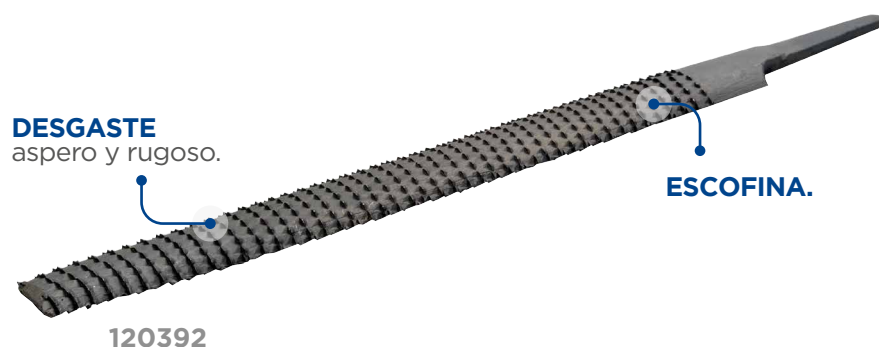

LIMAS MEDIA CAÑA

SURTEK
HERRAMIENTAS PARA PROFESIONALES

100 AÑOS
DE GARANTÍA

VENTAJAS

- **DIENTES TRIANGULARES**
individuales formados con buril.
- **DIENTES RECTIFICADOS**
con dureza y geometría homogénea.

CÓDIGO	LARGO	ANCHO	TIPO DE LIMA	
120391	6"	9/16"	Escofina	1
120392	8"	13/16"	Escofina	1

LIMAS MEDIA CAÑA

SURTEK
HERRAMIENTAS PARA PROFESIONALES

100 AÑOS
DE GARANTÍA

CÓDIGO	LARGO	ANCHO	TIPO DE LIMA	
120393	10"	1"	Escofina	1
120394	12"	1-3/16"	Escofina	1
120301	6"	5/8"	Bastarda	1
120302	8"	13/16"	Bastarda	1
120303	10"	1"	Bastarda	1
120304	12"	1-3/16"	Bastarda	1
120311	6"	5/8"	Muza	1
120312	8"	13/16"	Muza	1
120313	10"	1"	Muza	1
120314	12"	1-3/16"	Muza	1