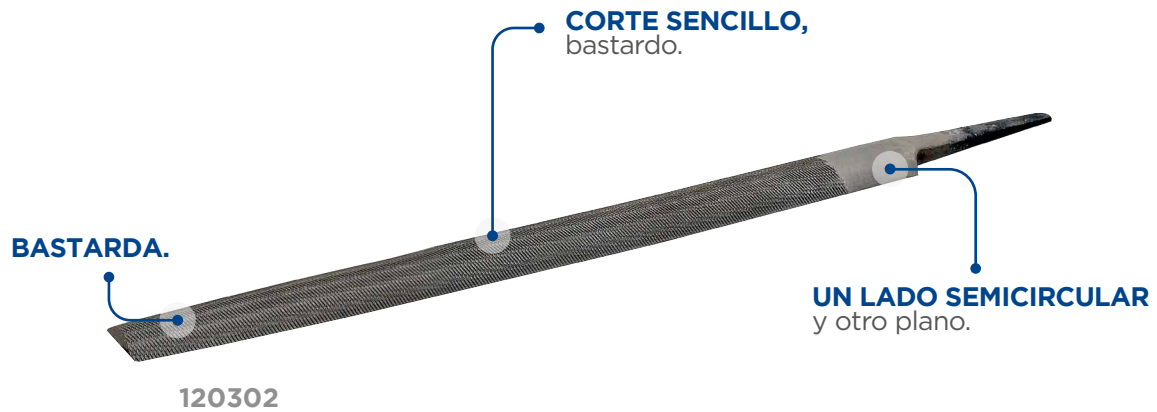

LIMAS MEDIA CAÑA

SURTEK
HERRAMIENTAS PARA PROFESIONALES

100 AÑOS
DE GARANTÍA

VENTAJAS

- **DIENTES TRIANGULARES**
individuales formados con buril.
- **DIENTES RECTIFICADOS**
con dureza y geometría homogénea.

CÓDIGO	LARGO	ANCHO	TIPO DE LIMA	
120391	6"	9/16"	Escofina	1
120392	8"	13/16"	Escofina	1

LIMAS MEDIA CAÑA

SURTEK
HERRAMIENTAS PARA PROFESIONALES

100 AÑOS
DE GARANTÍA

CÓDIGO	LARGO	ANCHO	TIPO DE LIMA	
120393	10"	1"	Escofina	1
120394	12"	1-3/16"	Escofina	1
120301	6"	5/8"	Bastarda	1
120302	8"	13/16"	Bastarda	1
120303	10"	1"	Bastarda	1
120304	12"	1-3/16"	Bastarda	1
120311	6"	5/8"	Muza	1
120312	8"	13/16"	Muza	1
120313	10"	1"	Muza	1
120314	12"	1-3/16"	Muza	1