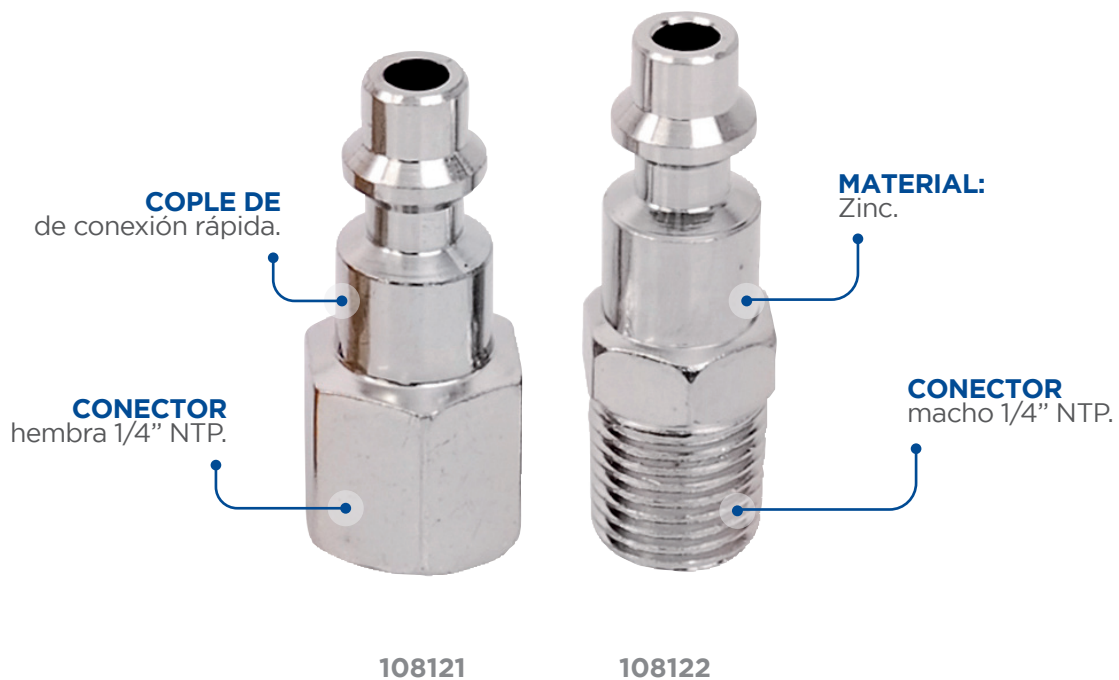

CONECTOR RÁPIDO NPT

SURTEK
HERRAMIENTAS PARA PROFESIONALES

USO

Ideal para conexiones de todo tipo de herramientas a base de aire.

CARACTERÍSTICAS

- **DISEÑO** industrial.
- **IDEAL PARA TODO TIPO** de herramientas a base de aire.

| CÓDIGO | TIPO | |
|--------|--------|----|
| 108121 | Hembra | 12 |
| 108122 | Macho | 12 |