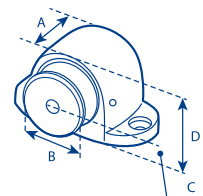

TOPE MAGNÉTICO PARA PUERTAS

- 1 ACABADO en color negro.
- 2 CUERPO de aleación de zinc.

VENTAJAS Y BENEFICIOS

MANTIENE LA PUERTA FIJA en posición abierta y previene daños a puertas y paredes.

Tope con RESORTE Y DE ACCIÓN MAGNÉTICA que fija la puerta.

CÓDIGO	MEDIDA A	MEDIDA B	MEDIDA C	MEDIDA D
TOPMN	30 mm	22 mm	4 mm	30 mm

CÓDIGO	ACABADO	📄
TOPMN	Negro	1