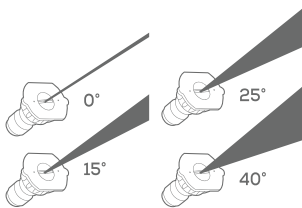

HIDROLAVADORA A GASOLINA

1 AÑO
DE GARANTÍA

6,3 HP
POTENCIA

3 400 PSI
PRESIÓN DE TRABAJO

4 tiempos
MOTOR