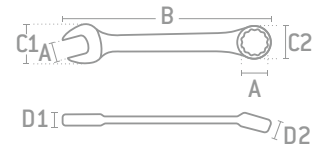

## JUMBO SATINADAS, MÉTRICAS

**100** AÑOS  
DE GARANTÍA

**Cr-V** **CR-V**  
MATERIAL

**STAR** **SUPER**  
DRIVE

**SATINADO**  
ACABADO

- ① BOCA 12 puntas
- ② MANGO plano.

### VENTAJAS Y BENEFICIOS

**MANGO PLANO Y MÁS LIGERO** que facilita la aplicación de torque.  
**RECUBRIMIENTO** de níquel-cromo.  
**EXCEDEN** las normas ASME B107.100.

CÓDIGO	DIMENSIÓN DE BOCA (A)	LONGITUD TOTAL (B)	ANCHO		ESPESOR	
			LLAVE (C1)	ESTRÍA (C2)	LLAVE (D1)	ESTRÍA (D2)
<b>1255MI</b>	55 mm	24-3/16"	4-3/8"	3-1/16"	5/8"	7/8"
<b>1260MI</b>	60 mm	25-9/16"	4-3/8"	3-5/16"	11/16"	11/16"
<b>1265MI</b>	65 mm	26-9/16"	4-5/8"	3-9/16"	3/4"	3/4"
<b>1270MI</b>	70 mm	27-15/16"	5-1/8"	4-1/16"	15/16"	15/16"
<b>1275MI</b>	75 mm	27-15/16"	5-1/8"	4-1/16"	15/16"	15/16"