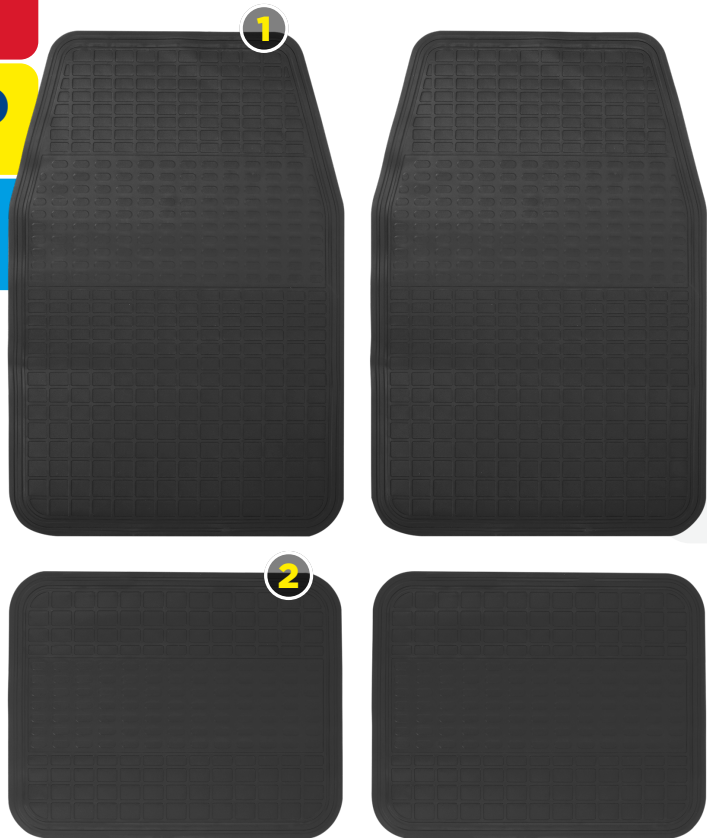

# JUEGO DE TAPETES PARA AUTO

**1** AÑO DE GARANTÍA

**AJUSTE UNIVERSAL**

**FABRICADO EN PVC**

**4 PIEZAS**

**USO PROFESIONAL**

**1** TAPETE delantero.  
**2** TAPETE trasero.

## VENTAJAS Y BENEFICIOS

Protección diaria del interior: **IDEALES PARA POLVO, TIERRA Y SUCIEDAD** común de ciudad.

Juego completo 4 piezas: **CUBRE PISO DELANTERO Y TRASERO** para un acabado uniforme.

Limpieza rápida: **MATERIAL PVC PRÁCTICO PARA RETIRAR, SACUDIR Y LIMPIAR** con facilidad.

**AJUSTE UNIVERSAL:** compatibles con la mayoría de autos.

**SUPERFICIE CON RANURAS/ GRABADOS QUE ATRAPAN SUCIEDAD, LÍQUIDOS** y evitan que se esparzan.

## CONTENIDO DE LA CAJA

2 Tapetes delanteros  
2 Tapetes traseros

DIMENSIONES TAPETE DELANTERO	DIMENSIONES TAPETE TRASERO	PESO
63.5 cm x 43 cm	32.5 cm x 41.5 cm	1.6 kg

**CÓDIGO**  
**TA4N**

**1**