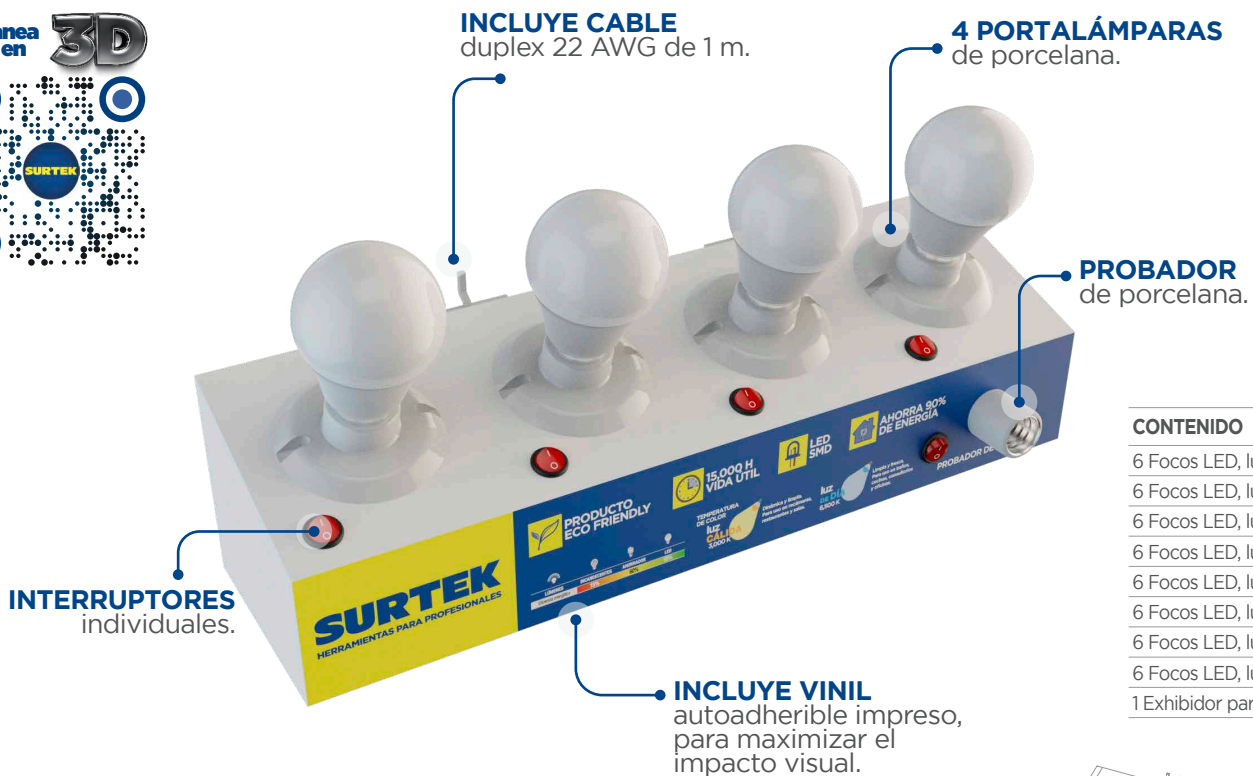

EXHIBIDOR CON LÁMPARAS LED TIPO BULBO A19

49
PIEZAS

- VENTAJAS**
- **LISTO PARA INSTALAR**
con gancho diseñado para montaje rápido y seguro en góndolas perforadas.
 - **ACABADO PROFESIONAL**
que combina funcionalidad y un diseño moderno.

CONTENIDO

- 6 Focos LED, luz fría, 5 W
- 6 Focos LED, luz fría, 9 W
- 6 Focos LED, luz fría, 11 W
- 6 Focos LED, luz fría, 14 W
- 6 Focos LED, luz cálida, 5 W
- 6 Focos LED, luz cálida, 9 W
- 6 Focos LED, luz cálida, 11 W
- 6 Focos LED, luz cálida, 14 W
- 1 Exhibidor para lámparas LED

USO

Diseñado para exhibir y probar lámparas. Permite al cliente comprobar su funcionamiento antes de comprarlas. Ideal para tiendas de iluminación o ferreterías; se instala fácilmente en góndolas con panel perforado.

CARACTERÍSTICAS

- **FABRICADO EN**
MDF de 12 mm, con acabado duradero en laminado plástico.
- **PROBADOR**
frontal de porcelana.
- **EQUIPADO CON**
una clavija reforzada aterrizada y cable calibre 12,

CÓDIGO	MEDIDAS			📦
	A	B	C	
EXBUL	56 cm	13.8 cm	15 cm	1