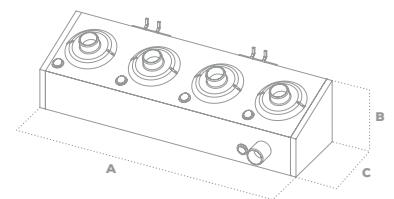

EXHIBIDOR CON LÁMPARAS LED TIPO BULBO A19

49
PIEZAS

- VENTAJAS**
- **LISTO PARA INSTALAR**
con gancho diseñado para montaje rápido y seguro en góndolas perforadas.
 - **ACABADO PROFESIONAL**
que combina funcionalidad y un diseño moderno.

CONTENIDO

- 6 Focos LED, luz fría, 5 W
- 6 Focos LED, luz fría, 9 W
- 6 Focos LED, luz fría, 11 W
- 6 Focos LED, luz fría, 14 W
- 6 Focos LED, luz cálida, 5 W
- 6 Focos LED, luz cálida, 9 W
- 6 Focos LED, luz cálida, 11 W
- 6 Focos LED, luz cálida, 14 W
- 1 Exhibidor para lámparas LED

USO

Diseñado para exhibir y probar lámparas. Permite al cliente comprobar su funcionamiento antes de comprarlas. Ideal para tiendas de iluminación o ferreterías; se instala fácilmente en góndolas con panel perforado.

CARACTERÍSTICAS

- **FABRICADO EN**
MDF de 12 mm, con acabado duradero en laminado plástico.
- **PROBADOR**
frontal de porcelana.
- **EQUIPADO CON**
una clavija reforzada aterrizada y cable calibre 12,

CÓDIGO	MEDIDAS			📦
	A	B	C	
EXBUL	56 cm	13.8 cm	15 cm	1