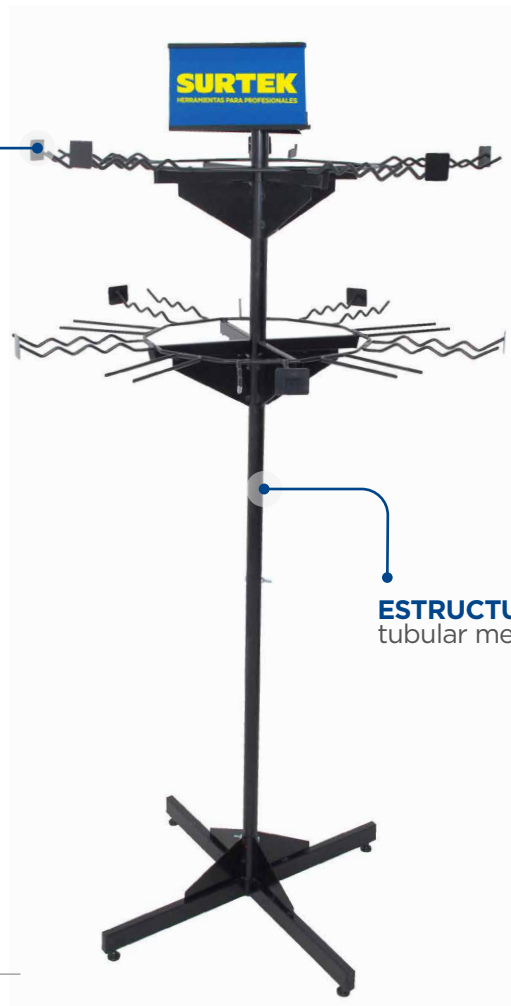

EXHIBIDOR DE PISO PARA PALAS Y BIELDOS

BENEFICIOS

- **IMPULSA VENTA** del producto.
- **ORGANIZA Y APROVECHA** espacios.

GANCHOS
con presiadores.

No incluye carga
de producto.

ESTRUCTURA
tubular metálica.

USO

Para tiendas o ferreterías.

CARACTERÍSTICAS

- **FABRICADO** en acero.
- **PINTURA** negra.
- **PARA 8 PALAS** o bieldos.

CÓDIGO
126246

MEDIDA
70 x 70 x 180 cm

1