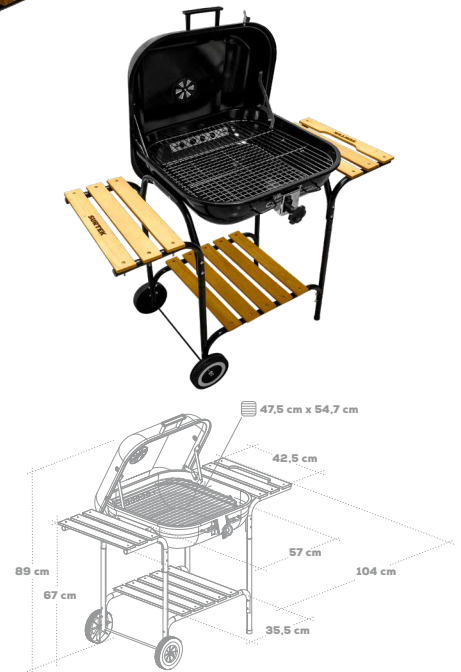

ASADOR DE CARBÓN CON RUEDAS

1 AÑO
DE GARANTÍA

VENTAJAS

- **CON LLANTAS** para facilitar el desplazamiento.
- **CONTROL DE VENTILACIÓN** en la parte superior.

USO

Adecuado para picnics, campamentos, reuniones, en campo playa y otros.

CARACTERÍSTICAS

- **SOPORTES LATERALES E INFERIOR** con barras de madera para colocar utensilios necesarios.

CÓDIGO	MEDIDAS	CHAROLA	
127116	104 x 57 x 89 cm	47.5 x 54.7 cm	1