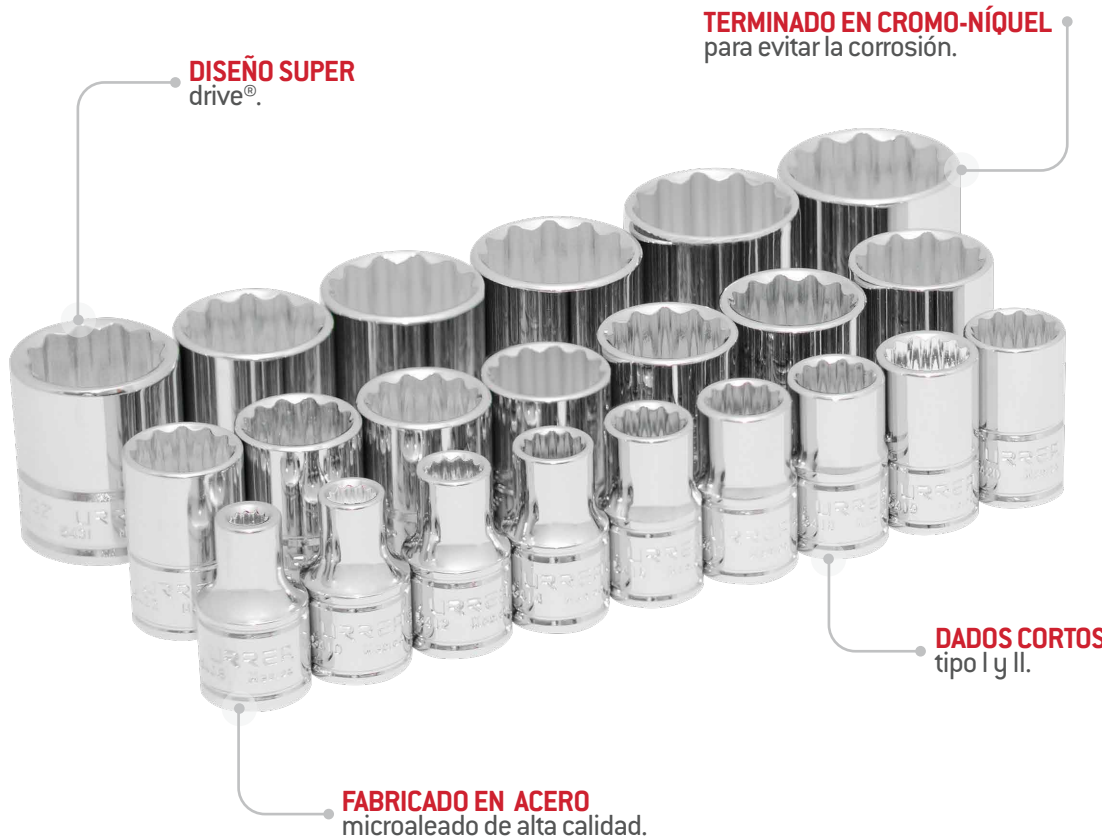

# JUEGO DE DADOS DE 1/2", 12 PUNTAS EN PULGADAS.

## VENTAJAS

- **LA LÍNEA DE DADOS URREA DE GEOMETRÍA HEXAGONAL** están fabricados con acero de alta calidad permitiendo un alto desempeño durante su uso.
- **DISEÑO DE 12 PUNTAS PERMITE MAYOR CONTACTO** entre las paredes de la tuerca y/o tornillo gracias a su geometría lobular (super drive®).

## DADOS 12 PUNTAS

PULGADAS	
1/4"	5/16"
3/8"	7/16"
1/2"	17/32"
9/16"	19/32"
5/8"	11/16"
3/4"	25/32"
13/16"	7/8"
29/32"	15/16"
31/32"	1"
1-1/16"	1-1/8"
1-3/16"	1-1/4"

## CARACTERÍSTICAS

- **EL SISTEMA DE SUJECIÓN AL CUADRO DE MANDO ES DE RANURA INTERNA** en las cuatro paredes permitiendo el fácil acoplamiento con los accesorios y matracas para su uso.

CÓDIGO	DESCRIPCIÓN	
54113	Juego de dados cuadro de 1/2", 12 puntas, en pulgadas, 22 piezas	1