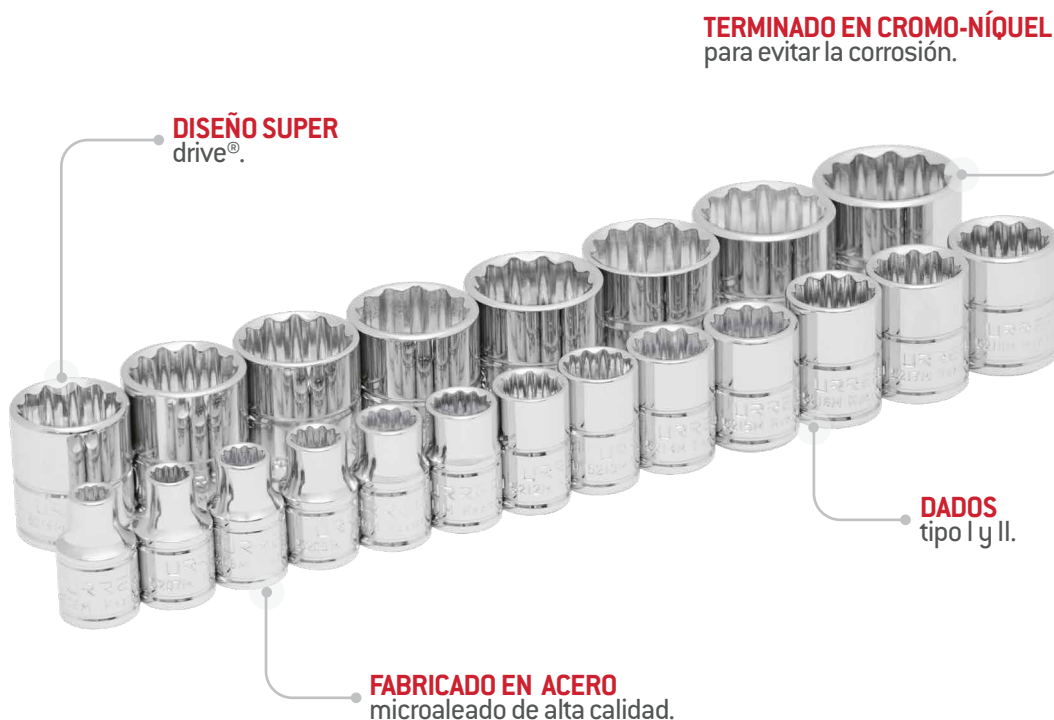

# JUEGO DE DADOS DE 3/8", 12 PUNTAS MÉTRICOS.

## VENTAJAS

- **LA LÍNEA DE DADOS URREA DE GEOMETRÍA HEXAGONAL** están fabricados con acero de alta calidad permitiendo un alto desempeño durante su uso.
- **DISEÑO DE 12 PUNTAS PERMITE MAYOR CONTACTO** entre las paredes de la tuerca y/o tornillo gracias a su geometría lobular (super drive®).

## DADOS 12 PUNTAS MÉTRICO

6 mm	7 mm
8 mm	9 mm
10 mm	11 mm
12 mm	13 mm
14 mm	15 mm
16 mm	17 mm
18 mm	19 mm
20 mm	21 mm
22 mm	23 mm
24 mm	25 mm
26 mm	

## CARACTERÍSTICAS

- **EL SISTEMA DE SUJECIÓN AL CUADRO DE MANDO ES DE RANURA INTERNA** en las cuatro paredes permitiendo el fácil acoplamiento con los accesorios y matracas para su uso.

CÓDIGO

DESCRIPCIÓN