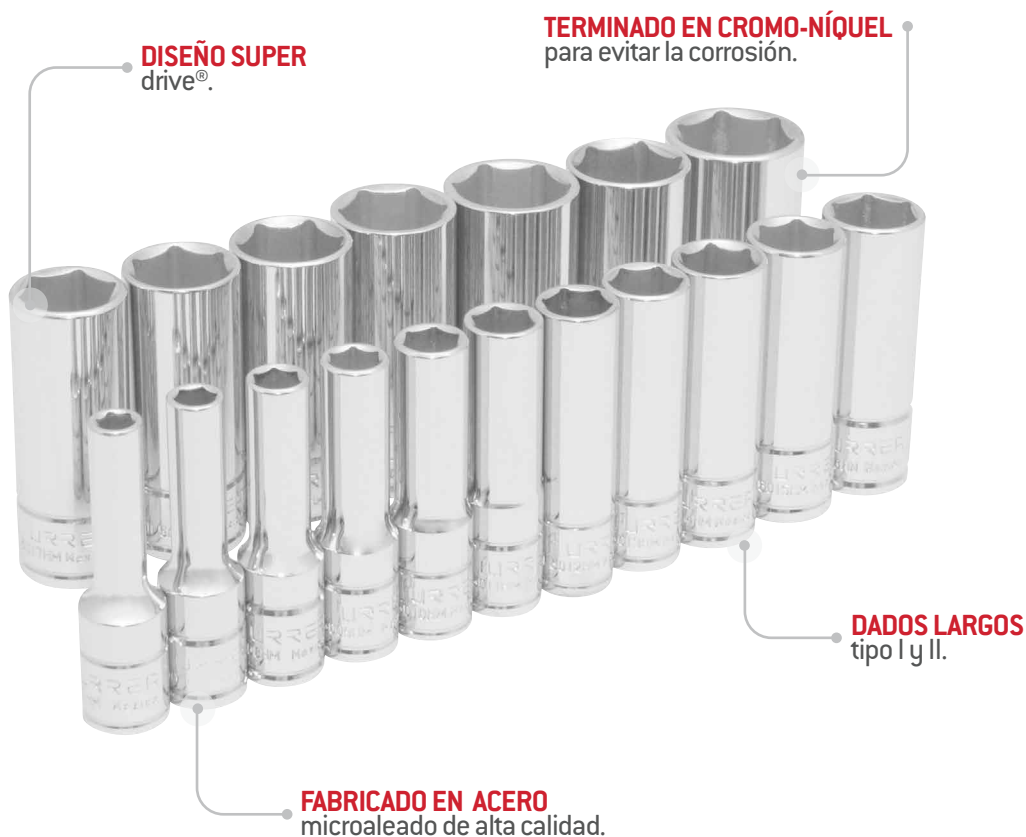

JUEGO DE DADOS DE 3/8", 6 PUNTAS MÉTRICOS.

VENTAJAS

- **LA LÍNEA DE DADOS URREA DE GEOMETRÍA HEXAGONAL** están fabricados con acero de alta calidad permitiendo un alto desempeño durante su uso.
- **DISEÑO DE 6 PUNTAS PERMITE MAYOR CONTACTO** entre las paredes de la tuerca y/o tornillo gracias a su geometría lobular (super drive®).

DADOS 6 PUNTAS MÉTRICO

6 mm	7 mm
8 mm	9 mm
10 mm	11 mm
12 mm	13 mm
14 mm	15 mm
16 mm	17 mm
18 mm	19 mm
20 mm	21 mm
22 mm	23 mm

CARACTERÍSTICAS

- **EL SISTEMA DE SUJECIÓN AL CUADRO DE MANDO ES DE RANURA INTERNA** en las cuatro paredes permitiendo el fácil acoplamiento con los accesorios y matracas para su uso.

CÓDIGO

52203

DESCRIPCIÓN

Juego de 18 dados largos métricos cuadro de 3/8", 6 puntas

1