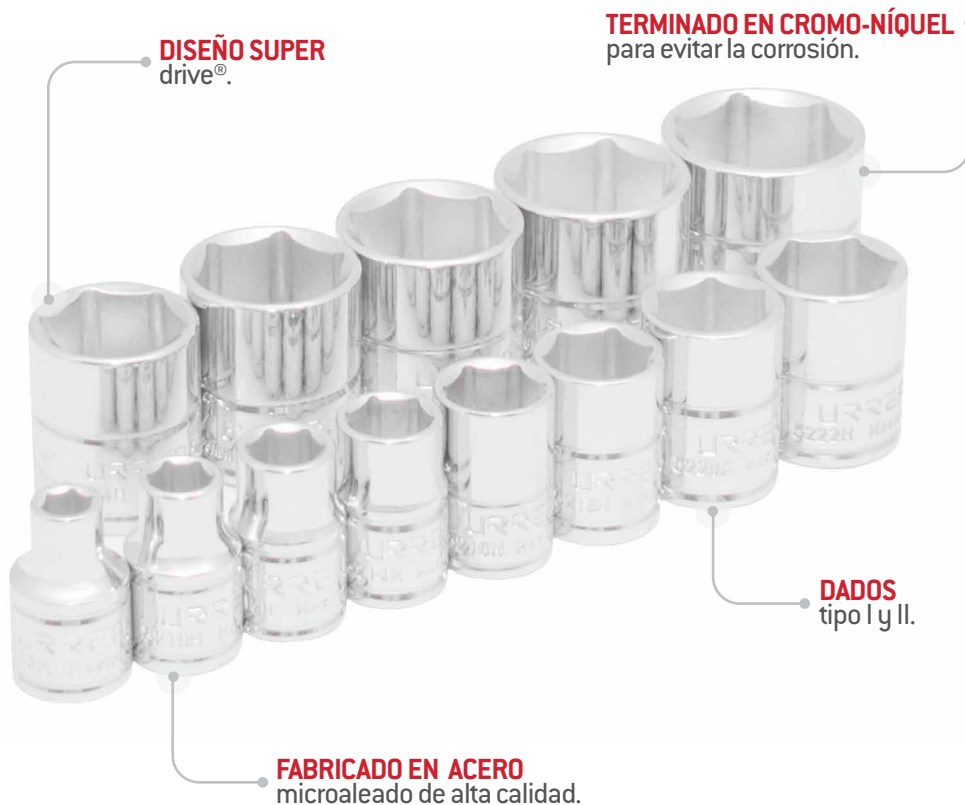

JUEGO DE DADOS DE 3/8", 6 PUNTAS EN PULGADAS.

CROMO-VANADIO

ACABADO NIQUEL-CROMO

13
PIEZAS

100 AÑOS DE GARANTÍA

VENTAJAS

- **LA LÍNEA DE DADOS URREA DE GEOMETRÍA HEXAGONAL** están fabricados con acero de alta calidad permitiendo un alto desempeño durante su uso.
- **DISEÑO DE 6 PUNTAS PERMITE MAYOR CONTACTO** entre las paredes de la tuerca y/o tornillo gracias a su geometría lobular (super drive®).

DADOS 6 PUNTAS

PULGADAS

1/4"
5/16"
3/8"
7/16"
1/2"
9/16"
5/8"
11/16"
3/4"
13/16"
7/8"
15/16"
1"

CARACTERÍSTICAS

- **EL SISTEMA DE SUJECIÓN AL CUADRO DE MANDO ES DE RANURA INTERNA** en las cuatro paredes permitiendo el fácil acoplamiento con los accesorios y matracas para su uso.

CÓDIGO

52126

DESCRIPCIÓN

Juego de dados cuadro de 3/8", 6 puntas, en pulgadas, 13 piezas

1