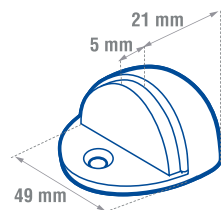

USOS

Absorbe impactos. Previene daños a puertas y paredes.

CARACTERÍSTICAS

● **INCLUYE ACCESORIOS**
de instalación.

● **CUERPO DE ALEACIÓN**
de zinc.

CÓDIGO	TERMINADO	
TOPS	Niquel satinado	1
TOPL	Latón brillante	1
TOPA	Latón antiguo	1