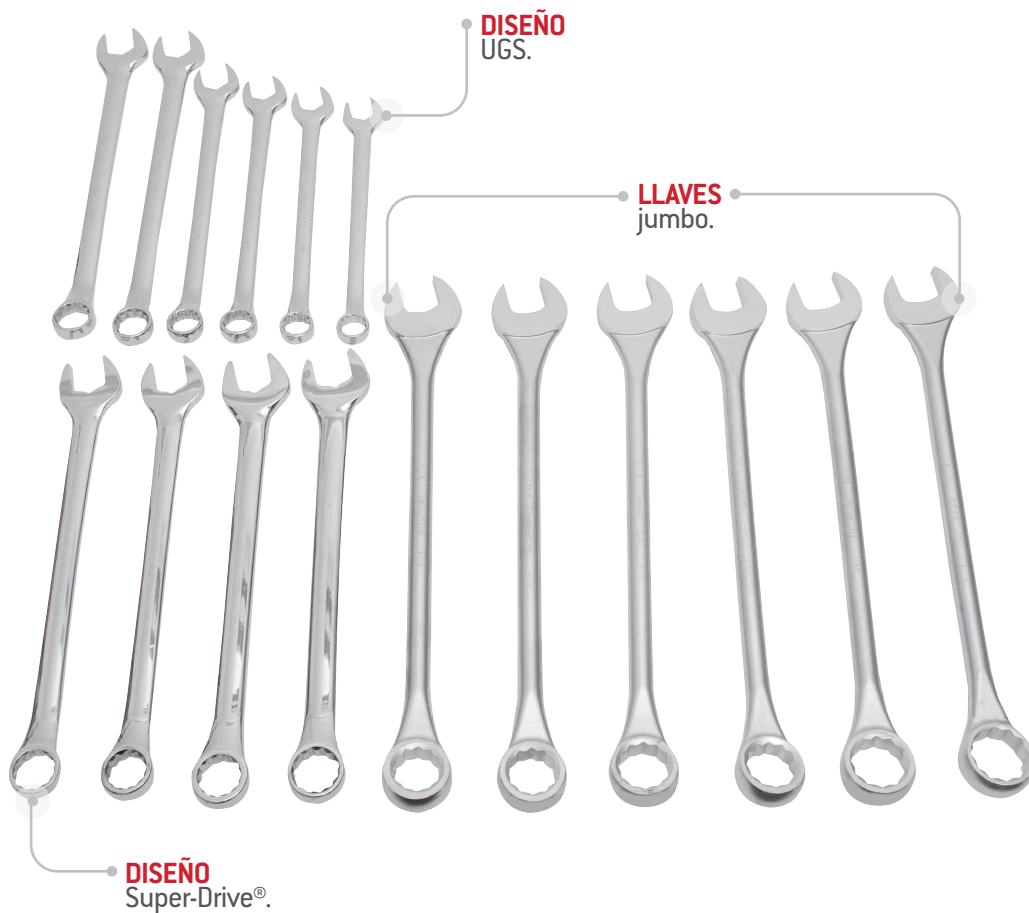

JUEGO DE LLAVES COMBINADAS.

VENTAJAS

- **BOCAS MAQUINADAS A PRECISIÓN** para un perfecto acomplamiento con una tuerca o tornillo.
- **BOCA DE 12 PUNTAS** con diseño lobular.
- **LLAVES JUMBO CON** agarre más cómodo en medidas grandes.

CONTENIDO

JUEGO DE LLAVES EN PULGADAS

1-5/16"
1-3/8"
1-7/16"
1-1/2"
1-5/8"
1-11/16"
1-3/4"
1-13/16"
1-7/8"
2"
2-1/16"
2-1/8"
2-3/16"
2-1/4"
2-3/8"
2-1/2"

Exceden las normas ASME B107.100.

CARACTERÍSTICAS

- **FABRICADAS EN** acero cromo vanadio.
- **TRATADOS TÉRMICAMENTE** para ofrecer un alto rendimiento.
- **ACABADO** satinado.

CÓDIGO	DESCRIPCIÓN	
1200FHD	Juego de llaves combinadas satinadas en pulgadas, 12 puntas, 16 piezas	1