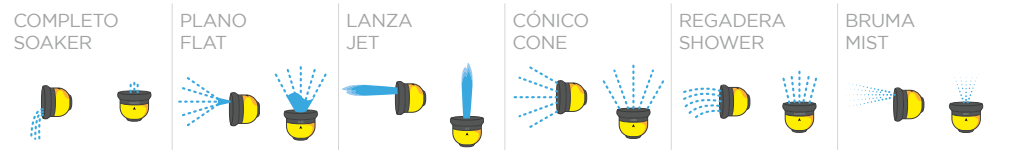

PISTOLA PARA RIEGO METÁLICA 6 FUNCIONES

VENTAJAS

- **PISTOLA METÁLICA** de gran duración.
- **CON SEGURO** para riego continuo.

BENEFICIOS

- **CABEZA MULTIFUNCIÓN** con 6 diferentes tipos de chorro.

USO

Ideal para riego en casa y oficio.

CARACTERÍSTICAS

- **CUERPO** metálico.
- **PRESIÓN DE** trabajo de 40 y 50 psi.
- **ROSCA DE** entrada de 3/4" GHT.
- **GATILLO PARA** regular la presión del chorro.

CÓDIGO
130344

DESCRIPCIÓN
Pistola para riego metálica con 6 funciones 3/4" GHT