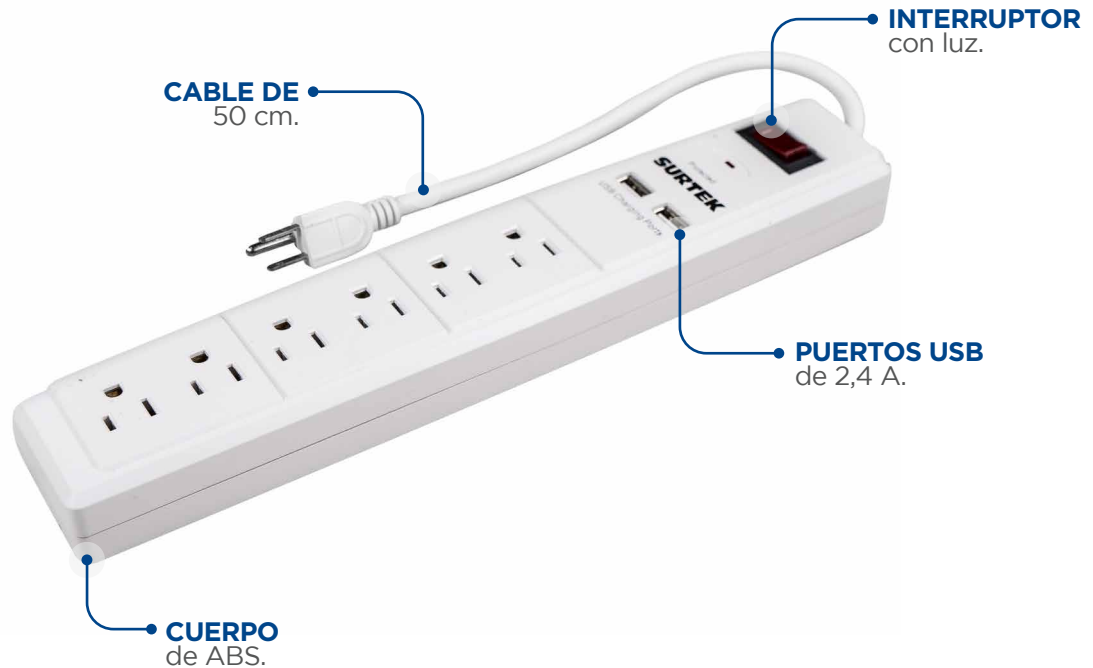

MULTICONTACTO DE BARRA CON PUERTOS USB

- 
2 PUERTOS USB
- 
6 CONTACTOS ATERRIZADOS
- 
INTERRUPTOR CON LUZ
- 
CALIBRE 14 AWG (2,08 mm²)
- 
SOLO PARA INTERIORES
- 
USO GENERAL

1
AÑO DE GARANTÍA

VENTAJAS

- **PUERTOS USB PARA** recarga de celulares, tabletas y reproductores de música.
- **CONSTRUCCIÓN SÓLIDA** para proporcionar seguridad y durabilidad.

BENEFICIOS

- **SUPRESOR** para 300 joule.

USOS

Ideal para electro-domésticos, equipos de audio, herramientas eléctricas, equipos de computo, etc.

IMPORTANTE

No utilice el multicontacto si el cable de alimentación está dañado. El mal uso puede provocar un incendio o muerte por electrocución.

CARACTERÍSTICAS

- **CORRIENTE** 15 A.
- **TENSIÓN NOMINAL** 127 V / 60 Hz.
- **TEMPERATURA** de operación máxima 60 °C.
- **CORRIENTE** puertos USB 5 V / 2,4 A.

CÓDIGO	DESCRIPCIÓN	
136204	Multicontacto de barra 6 entradas 2 USB cable 50 cm	1