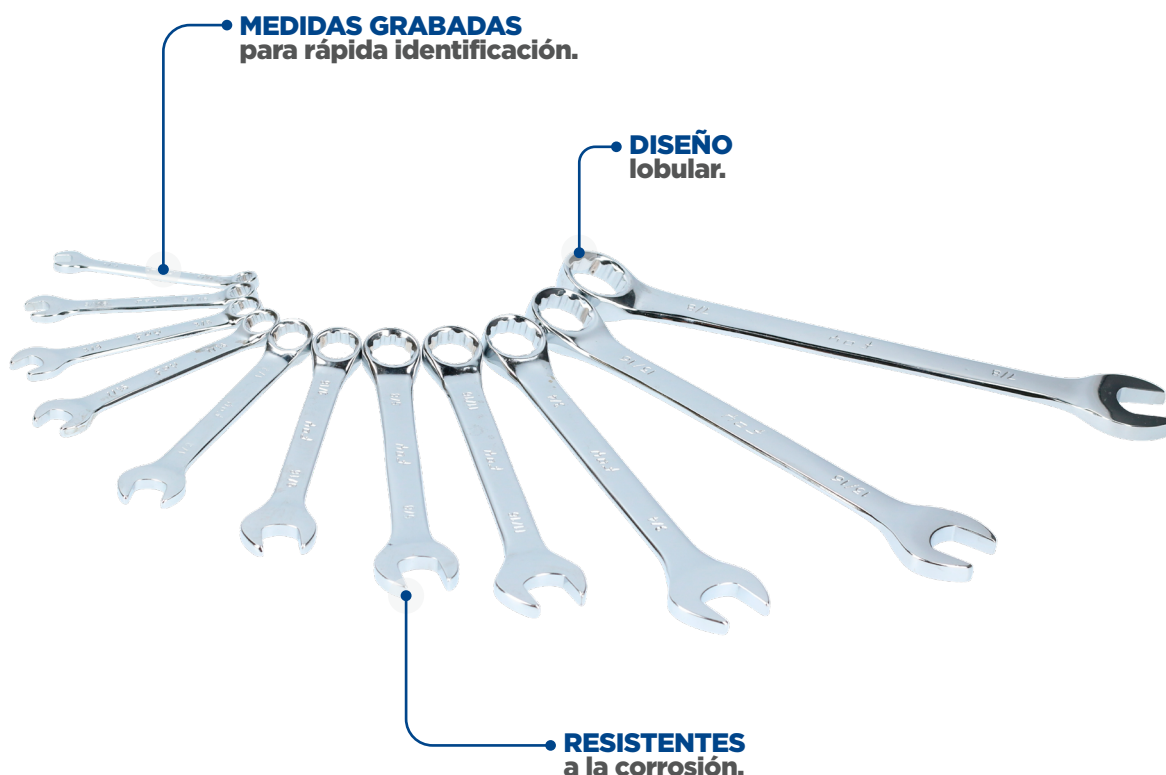

JUEGO DE LLAVES COMBINADAS

FOY

\$ PVL

11 Piezas

12 Puntas en pulgadas

Uso doméstico

10 Años de garantía

VENTAJAS

● **DISEÑO LOBULAR** que permite excelente contacto con tuercas y tornillos.

● **SECCIÓN PLANA** en vástago ergonómico.

BENEFICIOS

● **INCLUYE PRÁCTICO** rack plástico que mantiene las llaves organizadas.

CONTENIDO JUEGO DE LLAVES EN PULGADAS

1/4"
5/16"
3/8"
7/16"
1/2"
9/16"
5/8"
11/16"
3/4"
13/16"
7/8"

Cumplen con la norma ASME B107.100.

CARACTERÍSTICAS

● **FABRICADAS EN** acero cromo vanadio.

● **RESISTENTES** a la corrosión.

● **ACABADO** pulido espejo.

CÓDIGO

140460

DESCRIPCIÓN

Juego de llaves combinadas pulido espejo en pulgadas, 12 puntas, 11 piezas

6