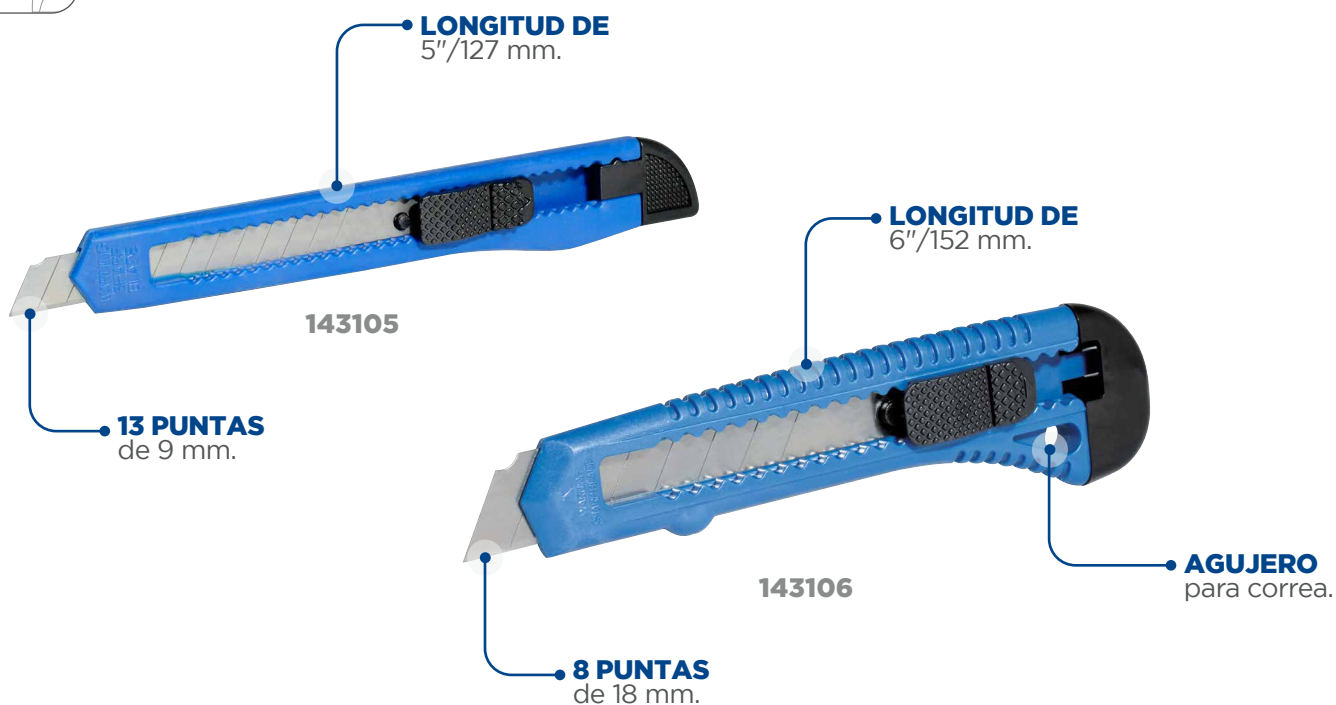

CUTTERS CON CUERPO PLÁSTICO

FOY

Uso doméstico

Año de garantía

VENTAJAS

● **DISPOSITIVO PARA**
desprender la hoja desgastada.

● **BOTÓN DE TRABA**
de seguridad.

BENEFICIOS

● **NAVAJA**
reemplazable.

CARACTERÍSTICAS

● **CUERPO DE**
plástico ABS.

● **DUREZA DE**
navaja de 56-64 HRc.

● **NAVAJA DE**
acero SK5.

● **TIPO DE HOJA**
seccionada.

CÓDIGO	DESCRIPCIÓN	
143106	Cutter con cuerpo de plástico de 18 mm	12
143105	Cutter con cuerpo de plástico de 9 mm	12