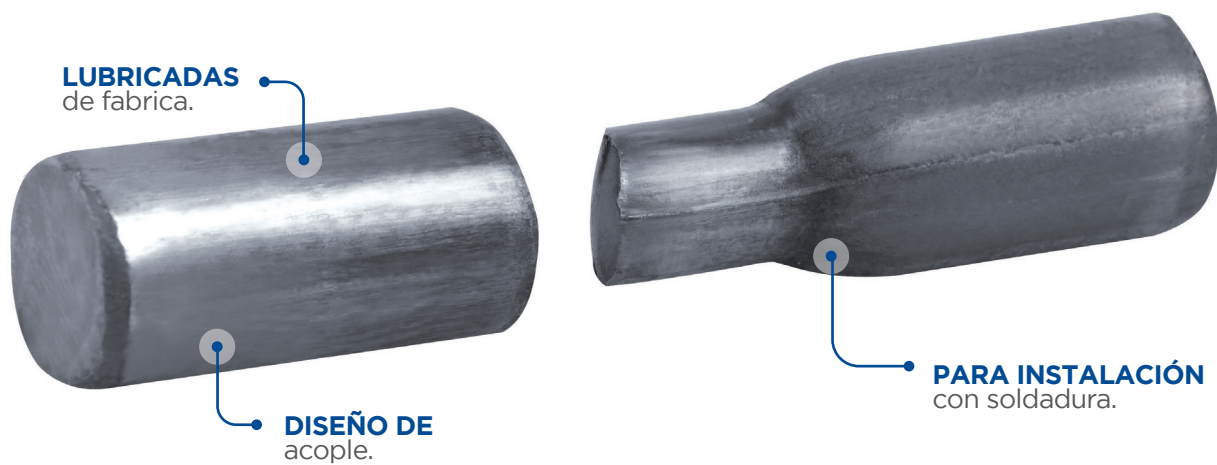

BISAGRAS TUBULARES

Lock Siempre seguro

NUEVO

PRODUCTO
NUEVO

LÍNEA
COMERCIAL

AÑOS DE
GARANTÍA

100

VENTAJAS ● DISEÑO QUE REDUCE
la fricción al máximo.

USO

Puertas y ventanas metálicas.

CARACTERÍSTICAS

● PARA INSTALACIÓN
con soldadura.

● FABRICADO EN
acero forjado.

CÓDIGO	DIÁMETRO	LONGITUD	
LBT1	1"	3-3/4"	1
LBT12	1/2"	3-1/4"	1
LBT34	3/4"	3-3/8"	1
LBT38	3/8"	2-1/8"	1
LBT58	5/8"	1-7/8"	1