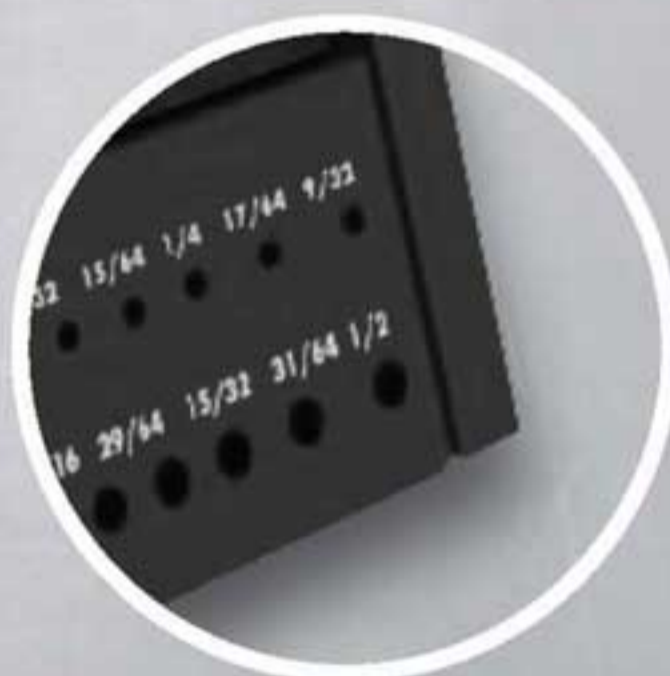

URREA

HERRAMIENTAS DE CALIDAD SUPERIOR

Exhibidores de Brocas con carga

• EXBROCAP • EXBROCAN • EXBROCAU •

* EXHIBIDOR DE MOSTRADOR

• Cajoneras con dispensadores marcados por medida de broca para su rápida ubicación.

• Tablero con calibrador para una mejor selección de medida de broca.

• EXBROCAP •

- 610 PIEZAS
- INCLUYE EXHIBIDOR DE BROCAS EXBROCAL

Exhibidor con carga de Brocas **Premium de Acero de Alta Velocidad**

- Para barrenar aceros con alto grado de dureza como el acero inoxidable.
- Mayor dureza que el que el acero de alta velocidad.
- Angulo de 135° en la punta.

• EXBROCAN •

- 950 PIEZAS
- INCLUYE EXHIBIDOR DE BROCAS EXBROCAL

Exhibidor con carga de Brocas **Uso Industrial de Acero de Alta Velocidad Negras**

- Para barrenar materiales con bajo grado de dureza hasta metales resistentes.
- Acero M2
- Angulo de 118° en la punta.