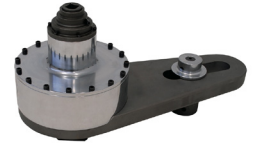

MULTIPLICADOR DE TORQUE.

CÓDIGO
6242

**DIAGRAMA DE
DESPIECE**

CARACTERÍSTICAS

RELACIÓN DE TORQUE	CUADRO HEMBRA	CUADRO MACHO	TORQUE MÁXIMO		FECHA
			ENTRADA	SALIDA	
1:49	3/4"	1-1/2"	118 ft-lb	5 800 ft-lb	13/04/2022

5 800 ft-lb
TORQUE MÁXIMO

1 AÑO DE GARANTÍA

No. ID	ESPAÑOL	ENGLISH	
1	6242R1001	Engranés planetarios	Planet gears
2	6242R1002	Pernos de engranes	Planet axels
3	6242R1003	Engranés planetarios	Planet gears
4	6242R1004	Pernos de engranes	Planet axels
5	6242R1005	Engranés planetarios	Planet gears
6	6242R1006	Pernos de engranes	Planet axels
7	N/D	Tornillo de cubierta	Screw cover
8	N/D	Tornillo cabeza plana	Screw
9	6242R1009	Resorte de matraca	Switch spring
10	6242R1010	Pernos de matraca	Pin
11	6242R1011	Cubierta	Cover

No. ID	ESPAÑOL	ENGLISH	
12	6242R1012	Buje	Bushing
13	6242R1013	Selector de giro	Switch lever
14	6242R1014	Buje del selector	Colapsing sleeve
15	N/D	Tornillo del selector	Screw
16	6242R1016	Buje	Bushing
17	6242R1017	Perno guía de base	Pin-spud
18	N/D	Tornillo de base	Screw
19	N/D	Tornillo de cubierta	Screw
20	6242R1020	Caja de engrane	Gear box
21	6242R1021	Caja con cuadro de 1-1/2"	Box with square 1-1/2"
22	6242R1022	Caja planetaria	Planet box

No. ID	ESPAÑOL	ENGLISH	
23	6242R1023	Caja planetaria	Cage with SR-L
24	6242R1024	Caja intermedia	Cage with SR-H
25	6242R1025	Tapa de matraca	Slaving disk
26	6242R1026	Separador de matraca	Distance disk
27	6242R1027	Engrane fusible	Shear pin
28	6242R	Cabeza cuadro 3/4"	Drive head 3/4"
29	6242R1029	Placa base	Spud plate
30	6242R1030	Perno de placa base	Spud bolt
31	6242R1031	Contra de placa base	Spud slab
32	N/D	Tornillo de contra	Screw